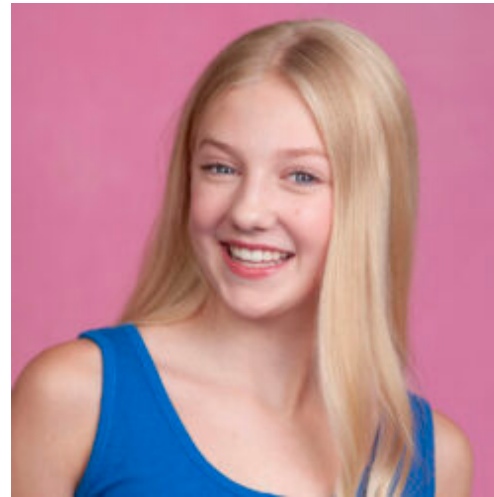

Stella Bratcher

ID: TU523426 **Talent First Name:** Stella **Talent Last Name:** Bratcher **Union Status:** SAG-AFTRA **Age Type:** Kid,Teen **Gender:** Female **Height:** 5'2 **Hair Color:** Blonde **Eye Color:** Blue **Shoe:** 7'5