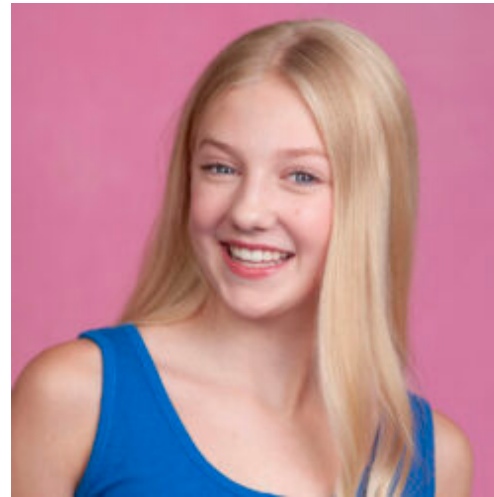

Stella Bratcher

ID: TU523426 **Talent First Name:** Stella **Talent Last Name:** Bratcher **Union Status:** SAG-AFTRA **Age Type:** Kid,Teen **Gender:** Female **Height:** 5' **Hair Color:** Blonde **Eye Color:** Blue **Shoe:** 7'5