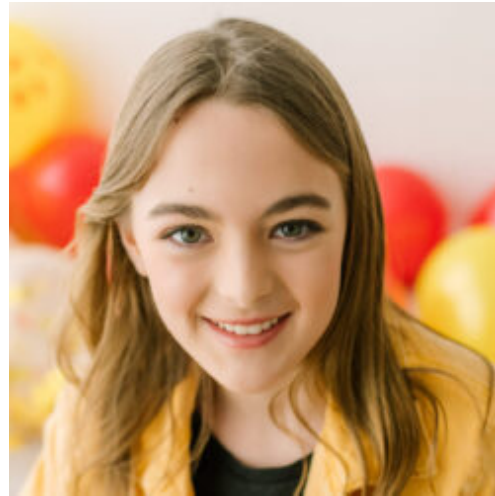

Lucy Byrd

ID: TU355863 **Talent First Name:** Lucy **Talent Last Name:** Byrd **Union Status:** Non-Union **Age Type:** Kid **Gender:** Female **Height:** 5'10 **Hair Color:** Light Brown **Eye Color:** Green **Shoe:** 7'5 **Child Size:** 12