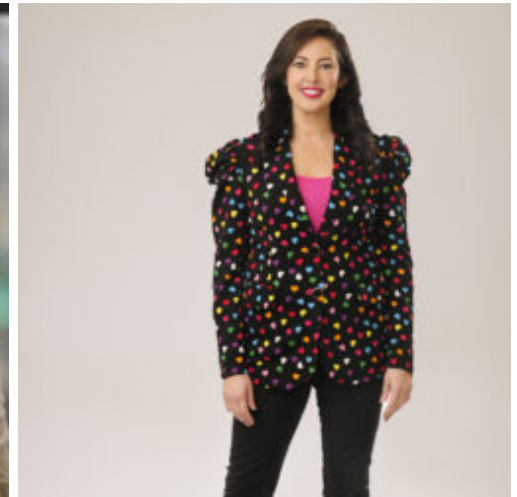

Gina Artese

ID: TU469538 **Talent First Name:** Gina **Talent Last Name:** Artese **Union Status:** Non-Union,SAG-AFTRA **Age Type:** Adult **Gender:** Female **Height:** 5'6 **Hair Color:** Dark Brown **Eye Color:** Hazel **Shoe:** 7